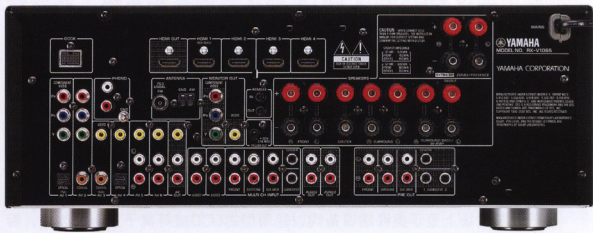

# 雅马哈RX-V1065 7.1声道功放

●文 今文

- ◆RMS功率：105W×7
- ◆HD音频格式信号，兼容Dolby Digital Plus、Dolby Digital TrueHD、DTS-HD High Resolution Audio、DTS-HD Master Audio
- ◆Digital ToP-ART（雅马哈整体纯净音再现技术），全部使用高级精选部件，纯直通模式

毫无疑问，作为一部全新的、以主打高性价比为主的机种，雅马哈RX-V1065 7.1声道功放首先是一部高清机种——其不仅在视频上有多项支持，在音频方面的兼容度也是很充沛的。这部即将由雅马哈向外界发布的2009年上半年度新品，拥有非常不俗的起点。该机具备的丰富使用功能会给玩家超值的感受。

应当讲，这部产品在视频上的配置是十分平衡的。例如，在音频方面，该机所有的7声道D/A转换环节中，雅马哈均为之使用Burr-Brown的24Bit/192kHz的芯片。此外，该机亦兼容新一代环绕声格式（Dolby Digital Plus、Dolby TrueHD、DTS-HD

**最新的图形界面、4进1出HDMI端子、支持1080P信号，这三个亮点，几乎已经能够涵盖这部雅马哈即将推出的新品多声道功放的全部内涵。**

Master Audio / High Resolution Audio)。特别是，该机保留了不少雅马哈在整个系列中保有的特色功能，如YPAO自动音场快速设置功能，3D空间音效模拟再生功能。可以说，新增添的这些功能都是极为实用的。

在视频环节方面，这部新产品在配备多组HDMI端子的前提下，还支持 Deep Color的视频信号（30/36bit）；支持两种扫描频率（120Hz、24Hz）；自动声画同步调整功能。YPAO自动音场快速设置功能，3D空间音效再生功能。可以说，新增添的这些功能都是极为实用的。

在雅马哈多声道功放的招牌功能——Cinema DSP音效方面，RX-V1065也是用了厂方最新开发的升级型芯片，其能对应新的HD环绕声模式。该机内置的多达17种模式的音效处理模式，会让使用者得到最大的满足。■