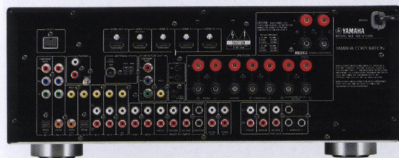

雅马哈全新RX系列影院功放 即将上市

RX-V1065规格参数:

音频部分:

●7声道1 015W强劲功率(145W×7 Max, 105W×7 RMS); ●兼容HD音频格式: Dolby TrueHD, DTS—HD Master Audio, Dolby Digital Plus, DTS—HD High Resolution Audio●Digital ToP—ART和分离式功率放大结构●纯直通模式●Burr—Brown 192kHz/24—bit DACs用于所有声道●可分配功率用于连接bi—amp, Surround Back <-> Front Presence, 区域2

视频部分:

●模拟视频信号视频上调到高全清1080p(通过TBC); ●兼容HDMI 1080p(4输入/1输出); ●支持Deep Colour(30/36 bit)传输, 支持x.v.Colour标准, 刷新率120Hz/24Hz, 自动人声同步补偿

其他功能:

●全新场景功能(BD/DVD, TV, CD和Radio); ●YPAO(雅马哈自动调音系统); ●兼容USB接口存储器(MTP/MSC); ●兼容iPod(通过雅马哈YDS—11通用底座); ●兼容Bluetooth A2DP(通过雅马哈YBA—10蓝牙无线音频接收器); ●全新屏幕显示GUI(滑屏显示); ●iPod歌名显示; ●HDMI CEC功能, HDMI待机通过功能; ●CINEMA DSP 3D音场系统(17 DSP程序)、自适应DSP电平; ●自适应DRC(Dynamic Range Control); ●压缩格式音质增强功能; ●寂静影院和虚拟影院; ●音频延迟调整人声同步(0—240ms);

雅马哈公司每年4月份都会在中国市场推出全新系列AV功放, 今年推出的RX-Vx65系列功放共包括以下5款机型: RX-V1065/RX-V765/RX-V565/RX-V465/RX-V365, 将于6月份前陆续投放中国市场开始销售。其中, RX-V1065 7.1声道数码家庭影院收音扩音机的特点包括: 不断提升的GUI功能、HDMI(4输入/1输出)、1080p视频上调、Pure Direct纯直通模式、YPAO技术以及USB端口, 为用户提供出众的HD高清音频和视频享受。