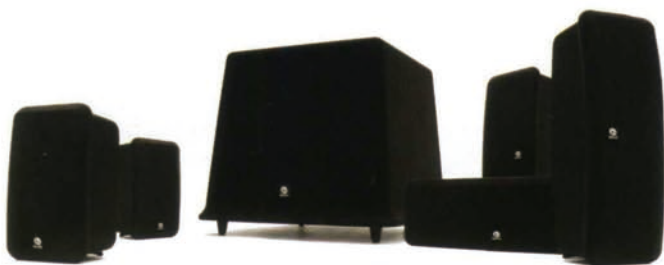

Boston Acoustics (波士顿声学) MCS150

咨询电话: 0512-88183399-3333

网址: www.yuetaichina.com

Boston Acoustics (波士顿声学) 专为中国市场设计推出了MCS95和MCS150两款纯黑色哑光外观的迷你家庭影院。MCS95 适合于 20 平方米的房间, MCS150 则是针对更大的房间所设计的进阶音响组合, 低音炮单元尺寸从 8英寸扩大到 10英寸, 左中右音响除了将单元尺寸再提升至 3.5英寸外, 还以双单元方式增加中高音在大体积空间的穿透力, 再加上 10英寸的低音震撼的下潜力道, 是观赏电影的最佳音响选择。音质上维持着高分辨率的 Boston Acoustics音乐特质, 带来优质的环绕音乐体验。左中右音箱频率响应范围为110Hz-20kHz, 灵敏度为88dB, 标准阻抗为8Ω, 推荐功放为10-150W。