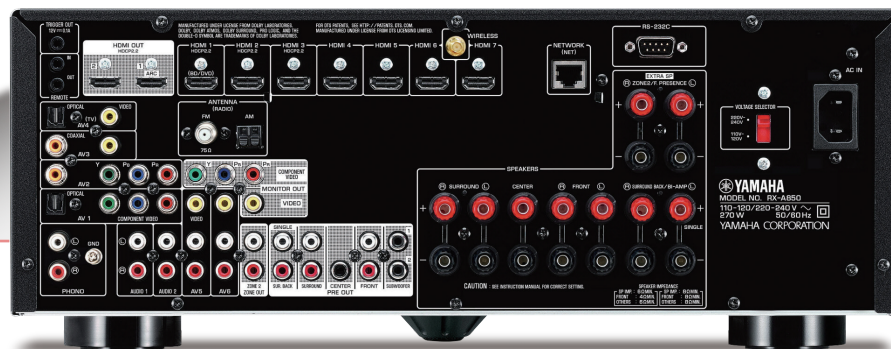

▲ RX-A850支持蓝牙、Wi-Fi、Dolby Atmos和DTS-HD Master Audio

味、艺术性以及声音优美感，那就要数YAMAHA产品莫属。既然送评了这台兼容MusicCast功能的7声道影院放大器，笔者也要开启一下它基本的“影院模式”，让我们有所感受其影音能力之所在。尽管只支持7声道，接驳好后，在播放蓝光多声道光碟以及Demo全景声示范碟，都给笔者展现出伶俐的包围感，尽管天花只接驳了2只天花扬声器，但全景声效果早已有所展现，相当不俗。在播放Aida阿依达歌剧，RX-A850在还原舞台感的一幕展现出宽广的一面，在有着纵深的音乐背景下，人物的对话有着出色的还原，尽管摄像的视觉有

该功能均可与蓝牙兼容，在Wi-Fi连接下，可以通过手机App控制并传输音乐到具备MusicCast功能的设备上。MusicCast作为多房间无线智能音乐系统，利用Wi-Fi，即可实现无线连接，不再需要布置网线等麻烦，因此器材的摆位就更加灵活和方便。

MusicCast最多具备连接10个相应的设备，当中不但包括桌面型扬声器、Hi-Fi类扬声器、家庭影院系统产品等。只要用

感与舞台距离之远，人物间对话得到恰当的放大，平顺流畅而富有厚度感。在音乐响起时，音场的定位再现于试音室，给用家展现出一幅歌剧的画面，如同置身于现场一样。RX-A850还具备2个超低的输出，可以让用家实现双超低，拥有更强大的低频震撼力。而在全景声效果上，Demo中5.1与全景声的切换，也让笔者感受到YAMAHA在全景声表现上毫不逊色，不但有着出众的包围感，就连当中声点像都得到真实再现，相当过瘾。该款器材不但支持全景声模式，还能支持DTS-HD技术，自然可玩性就更加多了。影音超AV