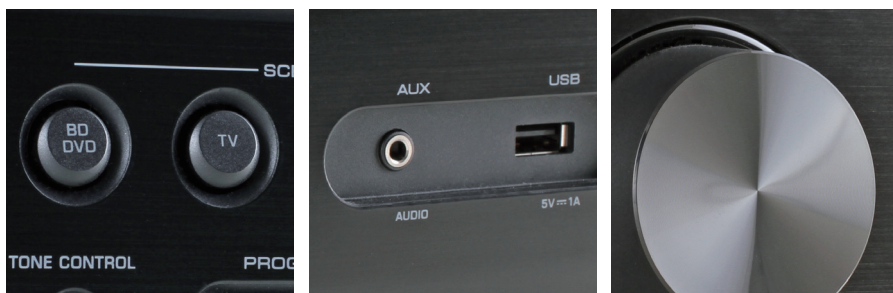

高度的艺术感性，与世界各地的人们一起，不断创造新的感动与丰富的文化”亦正是它们不断推出新颖产品的最佳写照。

加入热门影视技术

针对时下市场热门趋势，YAMAHA 不仅为YAMAHA RX-V583 AV功放添加支持沉浸式音效与4K高清相关的功能，而且还把独家研发的技术加入到该机中。首先它支持YAMAHA全新的CINEMA DSP HD3技术，关于YAMAHA的CINEMA DSP技术，主要得益于YAMAHA近128年来对声音的理解，以及在丰富经验的指导下发展出的一系列独有的先进技术，让YAMAHA能够在同行业中保持着领先地位。YAMAHA CINEMA DSP (DSP: Digital Sound-field Processor, 数字音场处理) 技术是将输入信号通过音频信号处理器来模拟环绕混响声场。而HD3则是目前DSP技术中的旗

舰技术，它采用了四枚芯片和无损解码192kHz信号，能够提供强劲的3D处理，给音场增加超强的垂直纵深。而且这也是YAMAHA的标志性3D声场播放技术，充分利用了声场数据中包含的大量声音反射数据。通过支持后现场感音箱输出，它具备的产生声音反射的能力比传统的CINEMA DSP 3D的两倍还高，除了高频率播放功能之外，它还提供了极其自然且空间感十分强烈的声场。

同时，该技术还支持目前热门的沉浸式音效Dolby Atmos和DTS:X，前者是由杜比实验室研发，它突破了传统意义上5.1、7.1声道的概念，能够结合影片内容，呈现出动态的声音效果。通过更加自然真实的音效为电影观众带来强大的全新聆听体验，将观众真正包围其中。后者则是基于对象的多维空间音频技术，不论是在电影院或家庭环境，DTS:X都能

人心魄的娱乐体验。对于YAMAHA RX-V583 AV功放既能拥有强大的CINEMA DSP HD3技术，又支持这两个热门的沉浸式音效，影音爱好者就能够在家观看最新的影视作品，体验逼真的声音效果。

无线技术助力便捷影音

近年，YAMAHA针对无线串流技术的趋势，推出了全新的MusicCast (多房间无线智能音乐系统)，它是YAMAHA独家研发的多房间无线智能音乐传输和共享系统，通过这项技术，用家可以把不同类型的音响产品整合到一个局域网内，根据网络覆盖的面积，随意放置支持MusicCast技术的产品。这些音响设备之间可以轻易地被MusicCast多房间音响系统的App所控制，同时可以把它们自身的播放内容进行交换，例如我可以把书房的Mini Hi-Fi系统的音乐，通过网络传输到客厅的AV功放中播放。又或者把连接在雅马哈回音壁上的音声，传输到YAMAHA的一体化音响系统中，这些在以往都难以实现的功能都可以轻松实现。

MusicCast可与YAMAHA公司旗下的产品配合使用，包括接收器、条形音箱、监控器以及扬声器等。它支持包括FLAC、WAV、Apple Lossless、AIFF等在内的多种无损格式。此外，MusicCast还