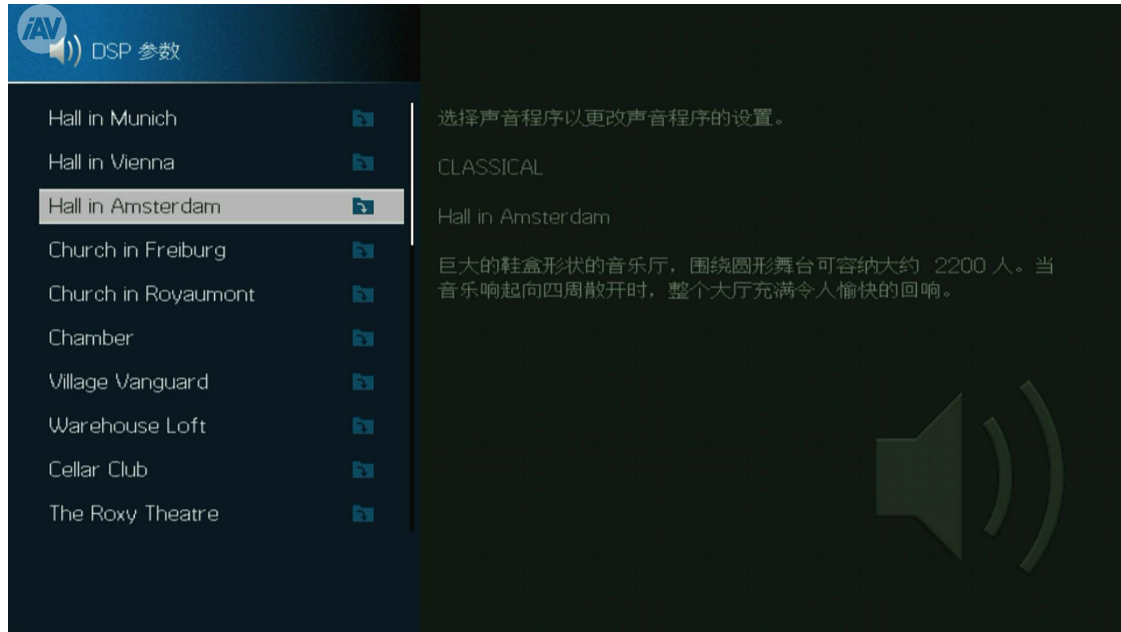

构建讯号传输的重要桥梁

作为影院系统三大件之一，AV 功放其中一个重要责任，是接收、传递和处理影音讯号。所以在接线端子方面，RX-V1085 配备了丰富全面的接口：HDMI 输入输出（支持 eARC）、USB、同轴、光纤、耳机插口，甚至连黑胶唱片输入也有接口支持。