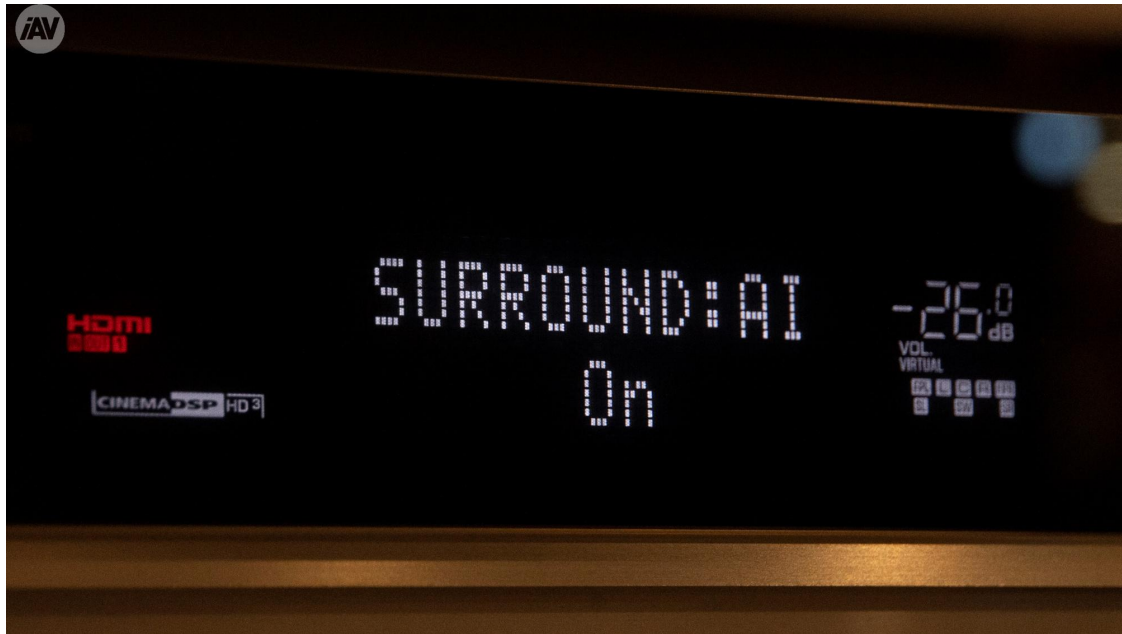

而为了防止外界振动对机体的影响, RX-V1085 内部还采用 H-型交叉钢性骨架, 并采用双层底结构支撑, 这样不仅起到机体稳定和抵御振动, 同时也能保证持久耐用, 延续机器的寿命。

除此以外，RX-V1085 使用的是来自 Yamaha 工程师精挑细选的零部件，例如硕大的散热器、变压器，高性能的 DSP 部件，以及来自 ESS 公司的先进 DAC 解码芯片、ES9007S，这些零部件的相辅相成，才能确保讯号能够以极少的损耗下进行传输和放大，为用户的视听体验打下坚实的基础。

引领未来的 Surround:AI

当用户接电使用 RX-V1085 后，就应该启动 Yamaha 为这台机搭建的未来影音功能——Surround:AI。这是一项全球首创的实时音频处理技术，透过 AI 人工智能，分析当前播放的影片内容，与数据库进行一一比较甄选，然后实时地自动优化环绕声效果。

Surround:AI 专门针对和分析电影中的场景，就像是学生一样理解电影中的声音元素，如动态范围、对话、声音效果、背景音乐、环境声音和声道平衡。最后将场景的音频特性与电影场景的参考数据库进行比对，进而对场景的声音进行自动处理以优化性能表现。当场景中的背景声效非常大的时候，Surround:AI 功能可以使对话更为清晰，可以让沉浸式音频的氛围感更加强烈，并且确保对话和背景声音都非常柔和。这就如同有一位专业的 Yamaha 音响工程师坐在你身旁，为你量身打造最合适的音效校正。