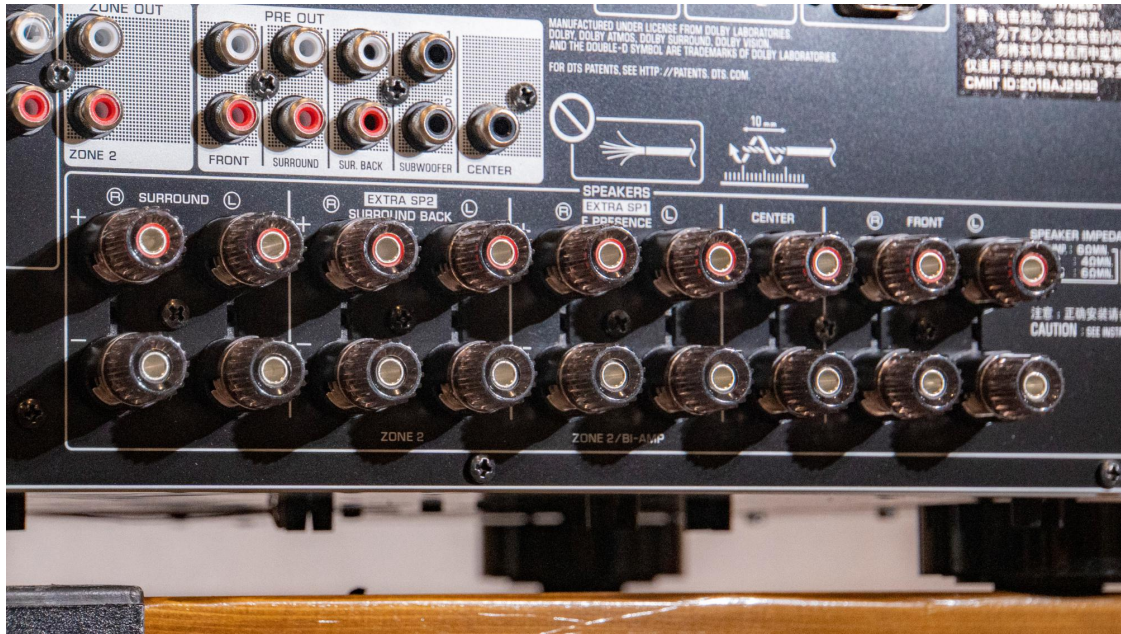

构建讯号传输的重要桥梁

作为影院系统三大件之一，AV 功放其中一个重要责任，是接收、传递和处理影音讯号。所以在接线端子方面，RX-V1085 配备了丰富全面的接口：HDMI 输入输出（支持 eARC）、USB、同轴、光纤、耳机插口，甚至连黑胶唱片输入也有接口支持。

除了有线连接，RX-V1085 也支持强大的无线连接功能。除了具备蓝牙、WiFi 和全新的 AirPlay 2，该机还支持 Yamaha 研发的多房间网络分享功能 MusicCast，它可以快速连接其它 Yamaha 的影音产品，不仅可以搭建出一套无线连接的家庭影院系统，还能够使用专属的 App 进行操作控制，仅靠一部手机就能掌控你家中的影音设备再也不是梦。