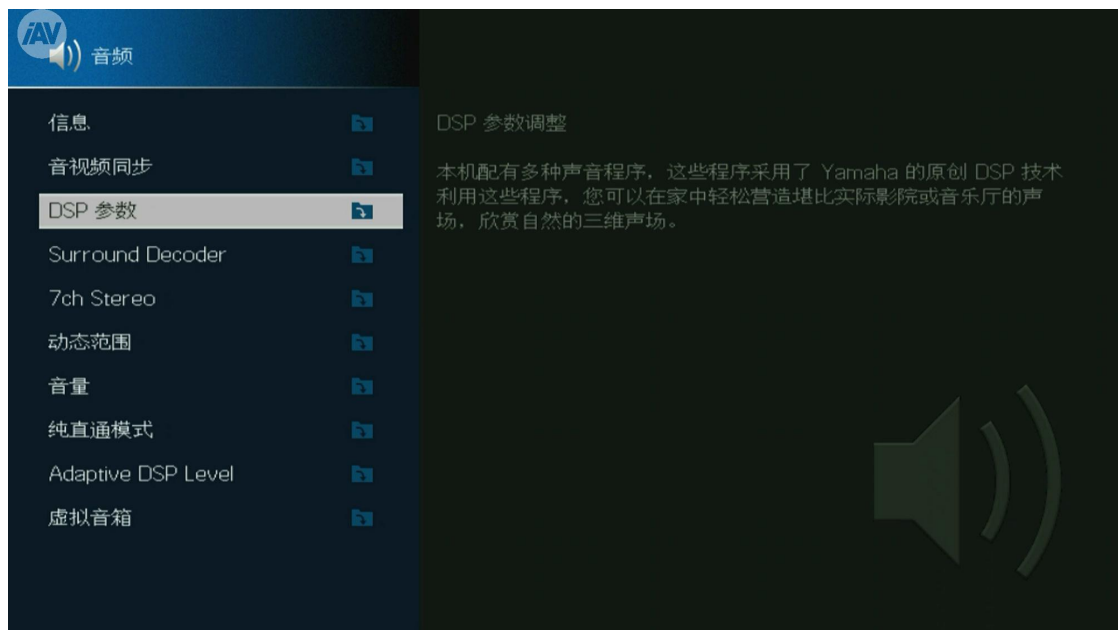

另外，Cinema DSP HD3 系统中还搭载了虚拟音场功能，该功能能再现多达 11 声道的声音。这对于还在使用 5.1 传统环绕声家庭影院的用户来说，想要领略震撼性的身临其境效果，请务必开启这个强大的功能。