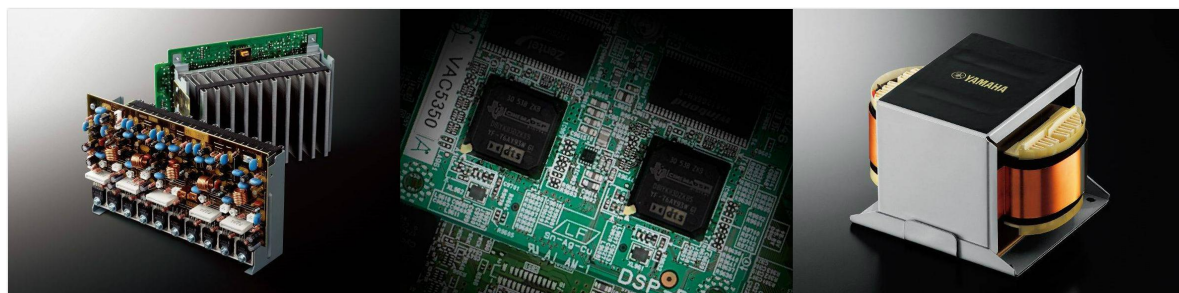

重要特点:

- Surround:AI 自动实时优化音效
- Dolby Atmos 和 DTS:X、支持 CINEMA DSP HD3
- MusicCast 多房间无线智能音乐系统
- 丰富齐全的接线端子
- 高品质零部件打造

器材参数:

- 颜色: 黑色/金色
- 最高输出功率: 165W/声道
- 声道: 7.2 声道
- 接口: HDMI、USB、同轴、光纤、USB、唱机、耳机
- 尺寸 (WHD) : 435×182×439mm
- 重量: 14.9kg
- 价格: ¥7980 元

打下扎实基础的硬件

这些年流行的客厅影院玩法，对器材的甄选要求离不开“高性能、功能多、易上手”。这次的主角 RX-V1085 AV 功放，无疑是 Yamaha 为搭建客厅影院的消费者，量身打造的不二之选。

别看 RX-V1085 仅仅重 14.9kg, 就轻视这位“轻量级选手”。事实上, 它和 Yamaha 的旗舰機種是采用相同的机身锻造工艺, 铝质金属打造的前面板, 时尚又简洁, 除了将本机支持的音效技术列明清晰外, 还开设专门调校和设定的物理按键区域, 供用家在面板进行快速设定。

而为了防止外界振动对机体的影响, RX-V1085 内部还采用 H-型交叉钢性骨架, 并采用双层底结构支撑, 这样不仅起到机体稳定和抵御振动, 同时也能保证持久耐用, 延续机器的寿命。

除此以外，RX-V1085 使用的是来自 Yamaha 工程师精挑细选的零部件，例如硕大的散热器、变压器，高性能的 DSP 部件，以及来自 ESS 公司的先进 DAC 解码芯片、ES9007S，这些零部件的相辅相成，才能确保讯号能够以极少的损耗下进行传输和放大，为用户的视听体验打下坚实的基础。

引领未来的 Surround:AI

当用户接电使用 RX-V1085 后，就应该启动 Yamaha 为这台机搭建的未来影音功能——Surround:AI。这是一项全球首创的实时音频处理技术，透过 AI 人工智能，分析当前播放的影片内容，与数据库进行一一比较甄选，然后实时地自动优化环绕声效果。

Surround:AI 专门针对和分析电影中的场景，就像是学生一样理解电影中的声音元素，如动态范围、对话、声音效果、背景音乐、环境声音和声道平衡。最后将场景的音频特性与电影场景的参考数据库进行比对，进而对场景的声音进行自动处理以优化性能表现。当场景中的背景声效非常大的时候，Surround:AI 功能可以使对话更为清晰，可以让沉浸式音频的氛围感更加强烈，并且确保对话和背景声音都非常柔和。这就如同有一位专业的 Yamaha 音响工程师坐在你身旁，为你量身打造最合适的音效校正。