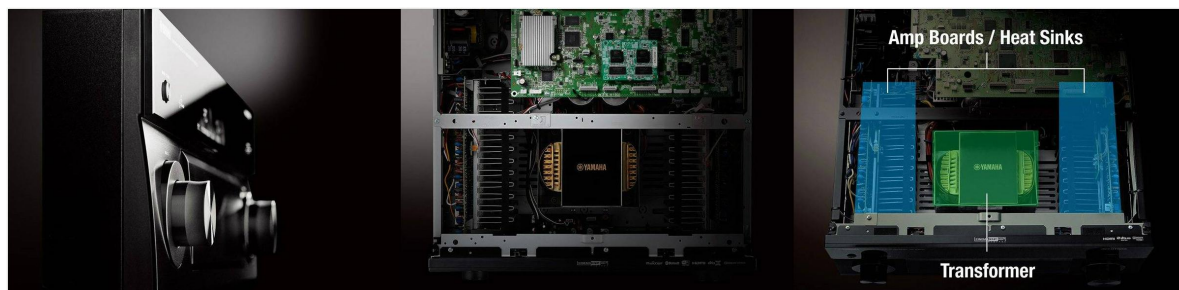

而为了防止外界振动对机体的影响, RX-V1085 内部还采用 H-型交叉钢性骨架, 并采用双层底结构支撑, 这样不仅起到机体稳定和抵御振动, 同时也能保证持久耐用, 延续机器的寿命。

除此以外，RX-V1085 使用的是来自 Yamaha 工程师精挑细选的零部件，例如硕大的散热器、变压器，高性能的 DSP 部件，以及来自 ESS 公司的先进 DAC 解码芯片、ES9007S，这些零部件的相辅相成，才能确保讯号能够以极少的损耗下进行传输和放大，为用户的视听体验打下坚实的基础。