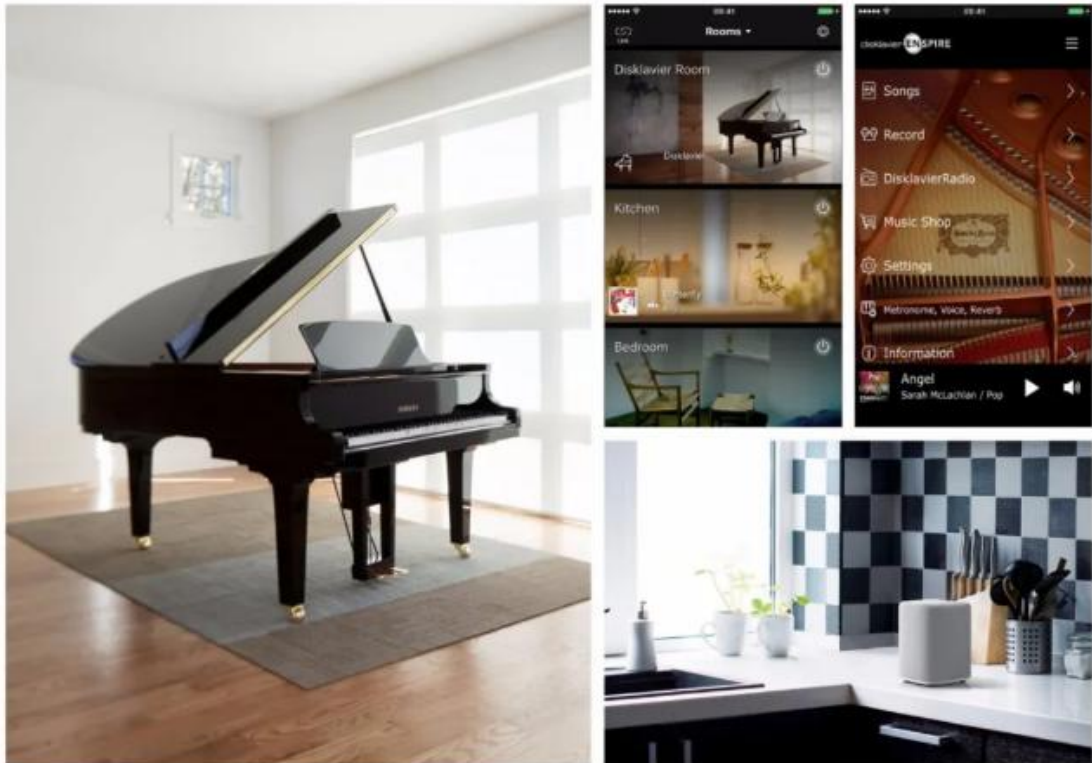

另外，RX-V1085 还搭载了 Yamaha 另一门独家技术，Cinema DSP HD3 系统，用户不仅可自行挑选适合的音效设定，还可以根据个人口味调整音效的强弱级数。而且该系统还同时支持 Dolby Atmos 和 DTS:X 沉浸式音效技术，想要还原 4K UHD BD 所带来真实感和无边界感觉，RX-V1085 一样能够做到。

另外，Cinema DSP HD3 系统中还搭载了虚拟音场功能，该功能能再现多达 11 声道的声音。这对于还在使用 5.1 传统环绕声家庭影院的用户来说，想要领略震撼性的身临其境效果，请务必开启这个强大的功能。

构建讯号传输的重要桥梁

作为影院系统三大件之一，AV 功放其中一个重要责任，是接收、传递和处理影音讯号。所以在接线端子方面，RX-V1085 配备了丰富全面的接口：HDMI 输入输出（支持 eARC）、USB、同轴、光纤、耳机插口，甚至连黑胶唱片输入也有接口支持。

除了有线连接，RX-V1085 也支持强大的无线连接功能。除了具备蓝牙、WiFi 和全新的 AirPlay 2，该机还支持 Yamaha 研发的多房间网络分享功能 MusicCast，它可以快速连接其它 Yamaha 的影音产品，不仅可以搭建出一套无线连接的家庭影院系统，还能够使用专属的 App 进行操作控制，仅靠一部手机就能掌控你家中的影音设备再也不是梦。